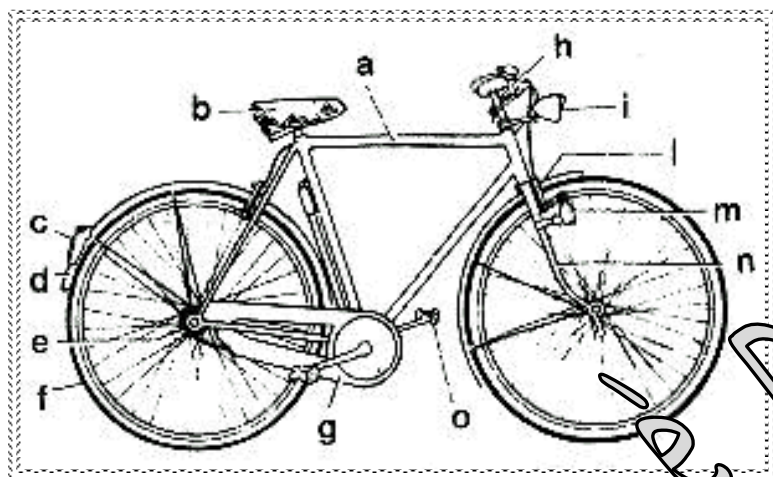

E' tornata la PRIMAVERA:
la tua bicicletta

è PRONTA??

Largo Vela - Domenica 13 aprile - dalle ore 15

ArcoreCiclabile ti invita al

LABORATORIO all'aperto di MANUTENZIONE BICI

i segreti di un perfetto check up per le bici di tutta la famiglia
ed inoltre: